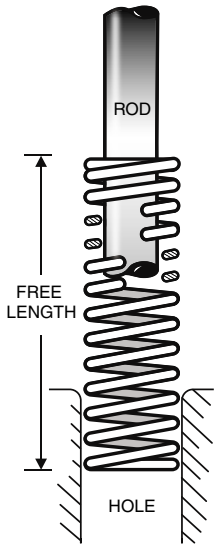

LOAD DEFLECTION

***Maximum Deflection
(50% of free length)**

**For Long Life
(35% of free length)**

**Maximum Operation Def.
(40% of free length)**

**For Optimum Life
(25% of free length)**

HOLE (O.D.) x ROD (I.D.)	Length	Producto Part#	Box Qty	Load Deflection Table		
				Max. Oper Def 40% of free length	Load at 1/10" (lb.)	
3/8 x 3/16 x Wire Size .039 x .070	1	MP02	200	24.0	6.0	
	1 1/4	MP02A	200	27.0	5.4	
	1 1/2	MP03	100	24.0	4.0	
	1 3/4	MP03A	100	23.8	3.4	
	2	MP04	100	22.4	2.8	
	2 1/2	MP05	100	24.0	2.4	
	3	MP06	100	25.2	2.1	
	12	MP024	50	28.8	0.6	
1/2 x 9/32 x Wire Size .052 x .093	1	MP12	100	44.0	11.0	
	1 1/4	MP12A	100	41.0	8.2	
	1 1/2	MP13	100	40.8	6.8	
	1 3/4	MP13A	100	42.0	6.0	
	2	MP14	100	44.0	5.5	
	2 1/2	MP15	50	45.0	4.5	
	3	MP16	50	42.0	3.5	
	3 1/2	MP17	50	42.0	3.0	
	4 1/2	MP19	50	45.0	2.5	
	5 1/2	MP111	50	46.2	2.1	
	6 1/2	MP113	50	36.4	1.4	
	7 1/2	MP115	50	36.0	1.2	
12	MP124	50	33.6	0.7		
5/8 x 11/32 x Wire Size .069 x .109	1	MP22	100	65.6	16.4	
	1 1/4	MP22A	100	64.0	12.8	
	1 1/2	MP23	50	64.8	10.8	
	1 3/4	MP23A	50	67.2	9.6	
	2	MP24	50	70.4	8.8	
	2 1/2	MP25	50	60.0	6.0	
	3	MP26	50	67.2	5.6	
	3 1/2	MP27	50	67.2	4.8	
	4	MP28	50	70.4	4.4	
	12	MP224	50	76.8	1.6	
	3/4 x 3/8 x Wire Size .075 x .165	1	MP32	50	124.8	31.2
		1 1/4	MP32A	50	128.0	25.6
1 1/2		MP33	50	120.0	20.0	
1 3/4		MP33A	50	123.2	17.6	
2		MP34	50	115.2	14.4	
2 1/2		MP35	50	120.0	12.0	
3		MP36	50	115.2	9.6	
3 1/2		MP37	50	112.0	8.0	
4		MP38	50	115.2	7.2	
4 1/2		MP39	50	115.2	6.4	
5		MP310	50	120.0	6.0	
5 1/2		MP311	50	121.0	5.5	
6	MP312	50	120.0	5.0		
6 1/2	MP313	50	117.0	4.5		
7 1/2	MP315	50	114.0	3.8		
12	MP324	50	115.2	2.4		
1 x 1/2 x Wire Size .100 x .215	1	MP42	50	220.0	55.0	
	1 1/4	MP42A	50	225.0	45.0	
	1 1/2	MP43	50	210.0	35.0	
	1 3/4	MP43A	50	210.0	30.0	
	2	MP44	50	208.0	26.0	
	2 1/2	MP45	50	200.0	20.0	